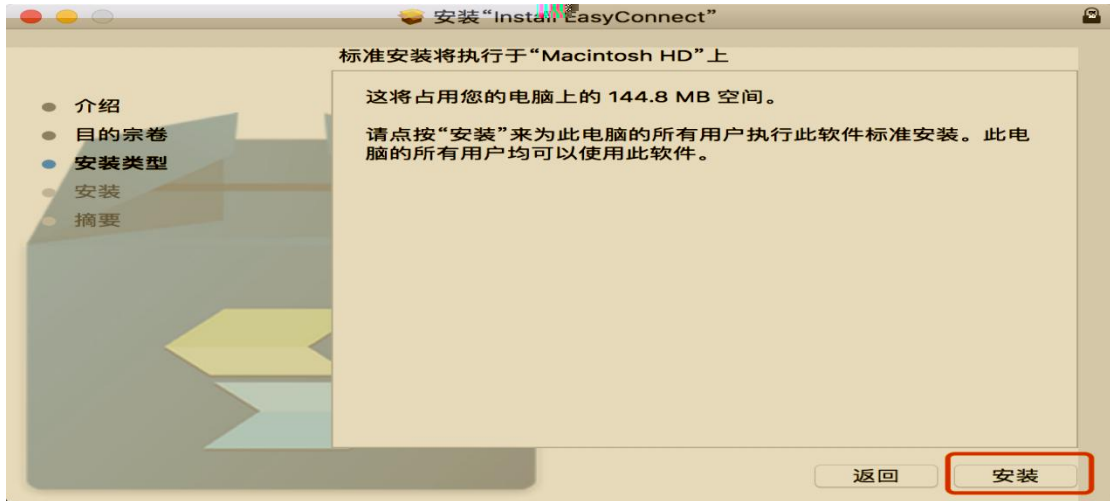

可全面检测Windows客户端环境问题，并对问题项进行修复。相比基本版，还可以进行环境诊断修复，抓取日志、进程信息查看、病毒扫描、一键卸载SSL VPN、记录调试日志和修复ECAgent等问题。

4

VPN

5

VPN

二、 客户端安装使用（ 电脑）

1. Sa a [:// . c .ed .c](http://vpn.shutcim.edu.cn)

2. VPN Ea C ec Mac