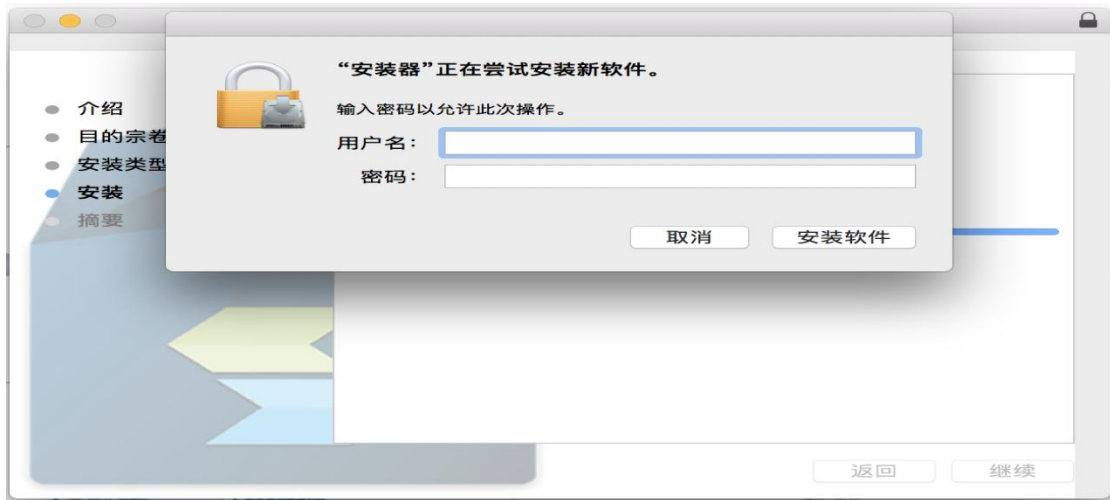

可全面检测Windows客户端环境问题，并对问题项进行修复。相比基本版，还可以进行环境诊断修复，抓取日志、进程信息查看、病毒扫描、一键卸载SSL VPN、记录调试日志和修复ECAgent等问题。

4

VPN

5

VPN

二、 客户端安装使用（ 电脑）

1. Sa a [:// . c .ed .c](http://vpn.shutcim.edu.cn)

2. VPN Ea C ec Mac