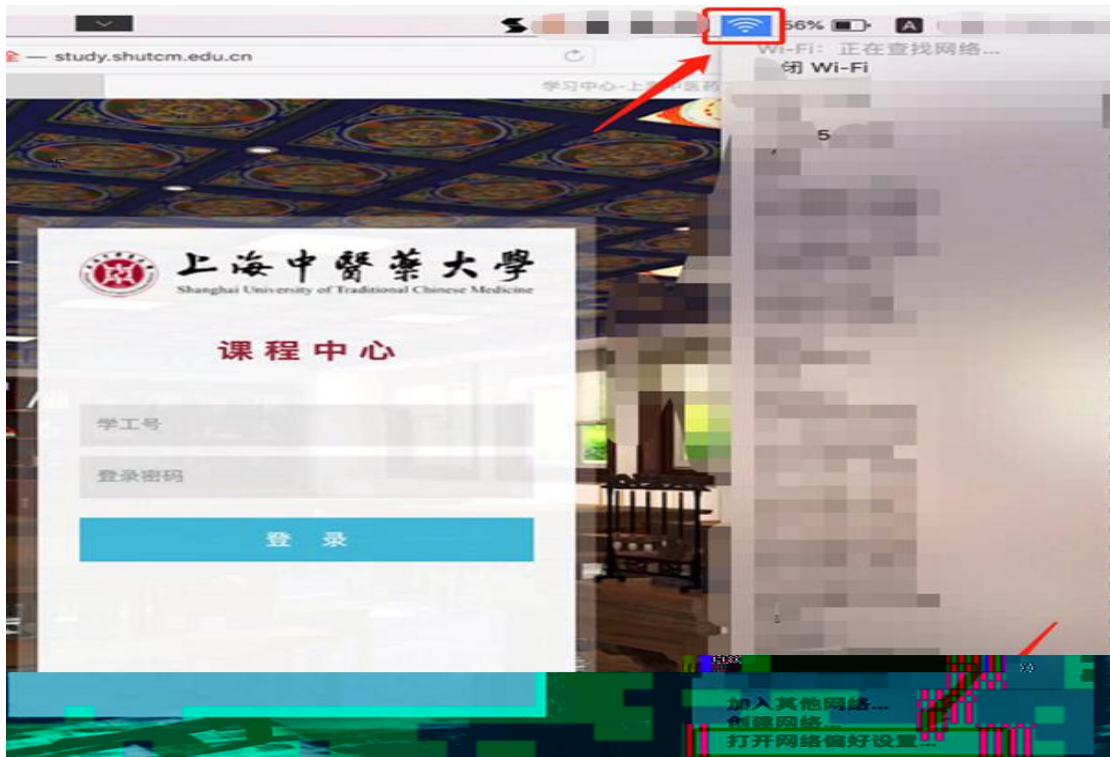

3. Sa a :// . c .ed .c

4. VPN

1