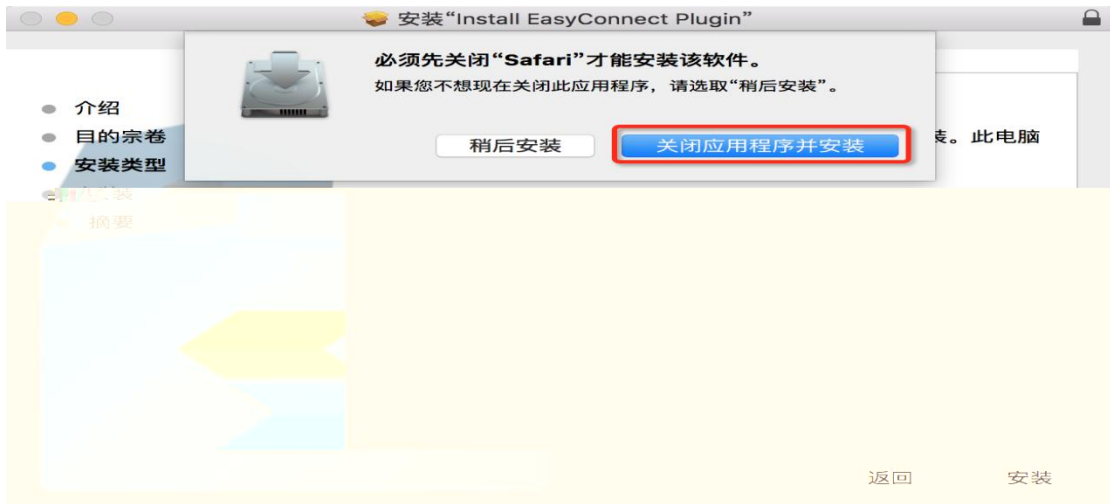

可全面检测Windows客户端环境问题，并对问题项进行修复。相比基本版，还可以进行环境诊断修复，抓取日志、进程信息查看、病毒扫描、一键卸载SSL VPN、记录调试日志和修复ECAgent等问题。

4

VPN

5

VPN

二、 客户端安装使用（ 电脑）

1. Sa a [:// . c .ed .c](http://vpn.shutcim.edu.cn)

2. VPN Ea C ec Mac