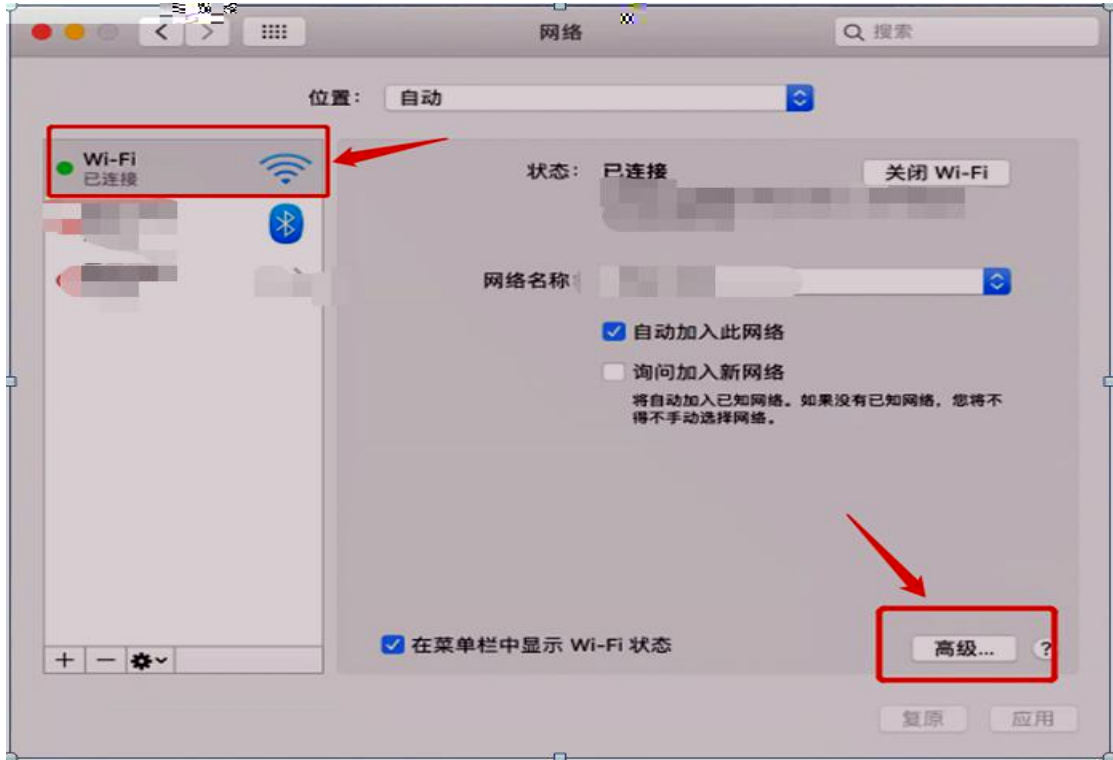

3

TCP/IP

IPV6