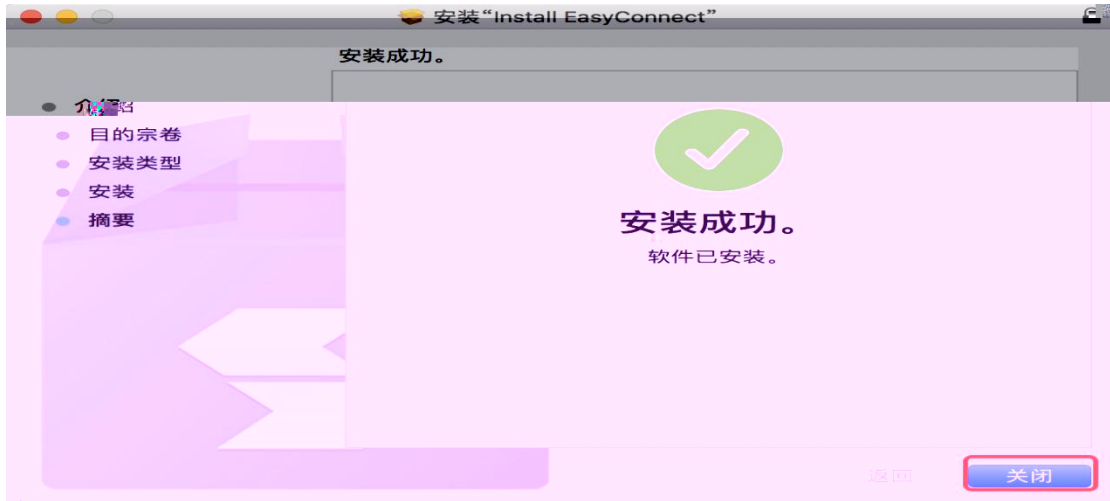

可全面检测Windows客户端环境问题，并对问题项进行修复。相比基本版，还可以进行环境诊断修复，抓取日志、进程信息查看、病毒扫描、一键卸载SSL VPN、记录调试日志和修复ECAgent等问题。

4

VPN

5

VPN

二、 客户端安装使用（ 电脑）

1. Sa a [:// . c .ed .c](http://vpn.shutcim.edu.cn)

2. VPN Ea C ec Mac