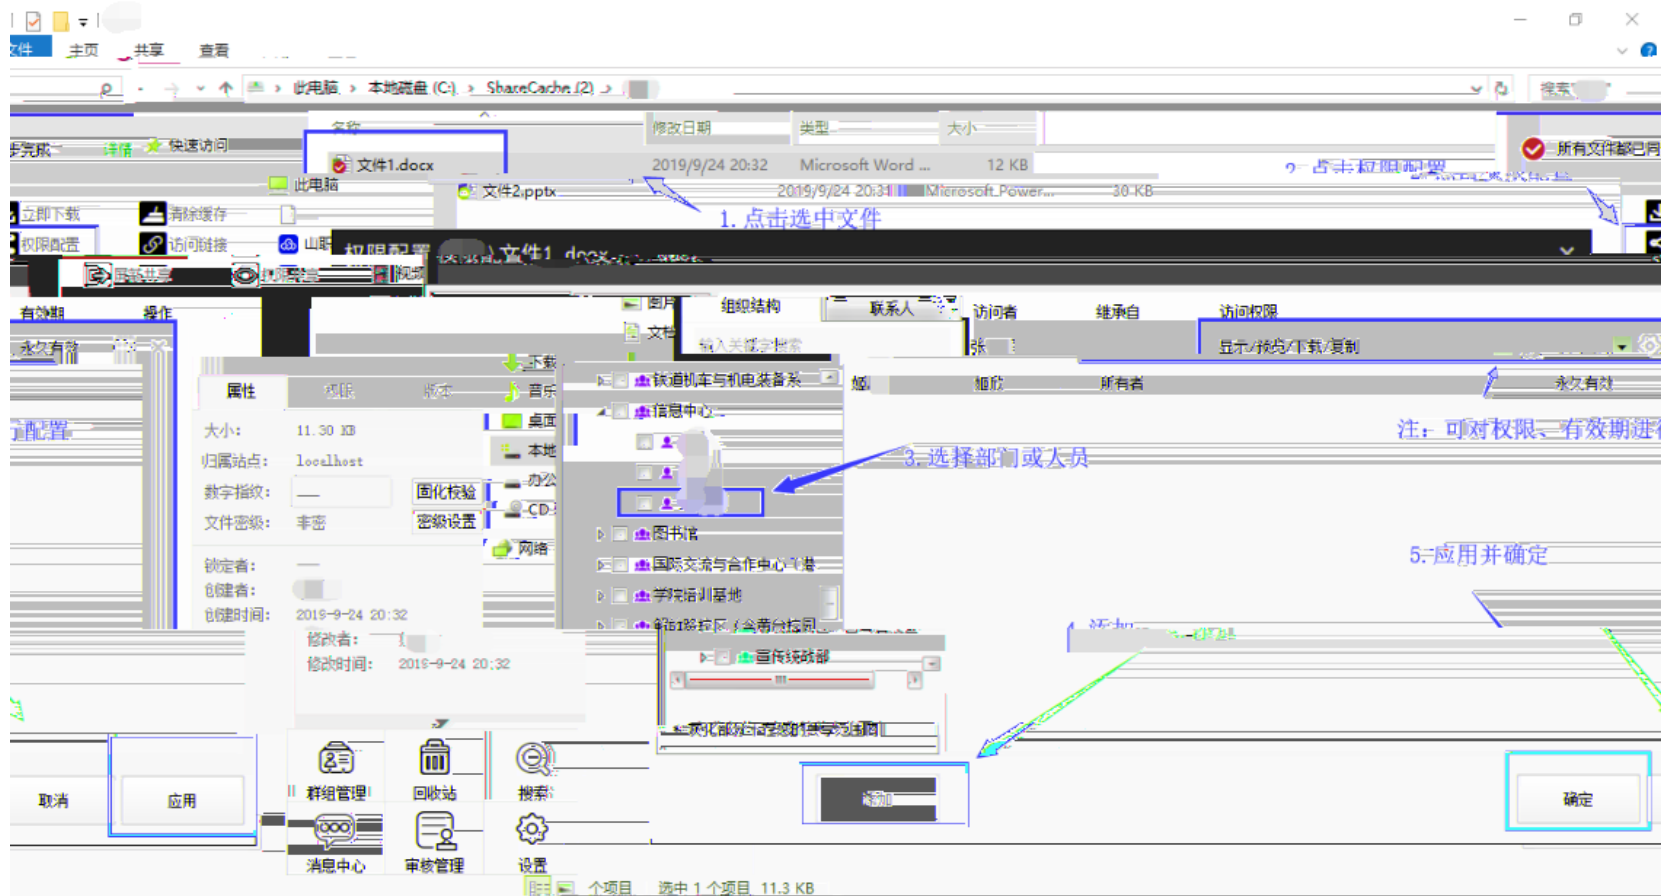

[收发任务](#)

[回收站](#)

[隔离区](#)

[共享管理](#)

[权限共享](#)

[外链共享](#)

[发现共享](#)

[已屏蔽共享](#)

[审核管理](#)

[修改时间](#)
[文件密级](#)
[归属站点](#)
[标签](#)

二、分享文档

1) 权限分享

2) 链接分享

3) 发现共享

三、团队协作

1) 群组共享

2) 全文检索

五、找回文档

1) 历史版本

The screenshot displays a file management interface with a sidebar on the left and a main content area on the right. The sidebar contains three items: '教学资料' (Teaching Materials), '备忘录.txt' (Memo.txt), and '绿水青山.docx' (Green Water Green Mountains.docx). The main content area shows a list of files with a '版本' (Version) tab selected. A red box highlights the version history for '绿水青山.docx', showing two versions: '2018-4-7 22:54' and '2018-4-7 22:25'. A red arrow points to the '还原' (Restore) button next to the older version. Below the version list, there are icons for '群组管理' (Group Management), '回收站' (Recycle Bin), '搜索' (Search), '消息中心' (Message Center), '审核管理' (Review Management), and '设置' (Settings). A search bar at the bottom prompts the user to '试试输入文档名称的拼音首字母' (Try entering the first letter of the document name in pinyin).