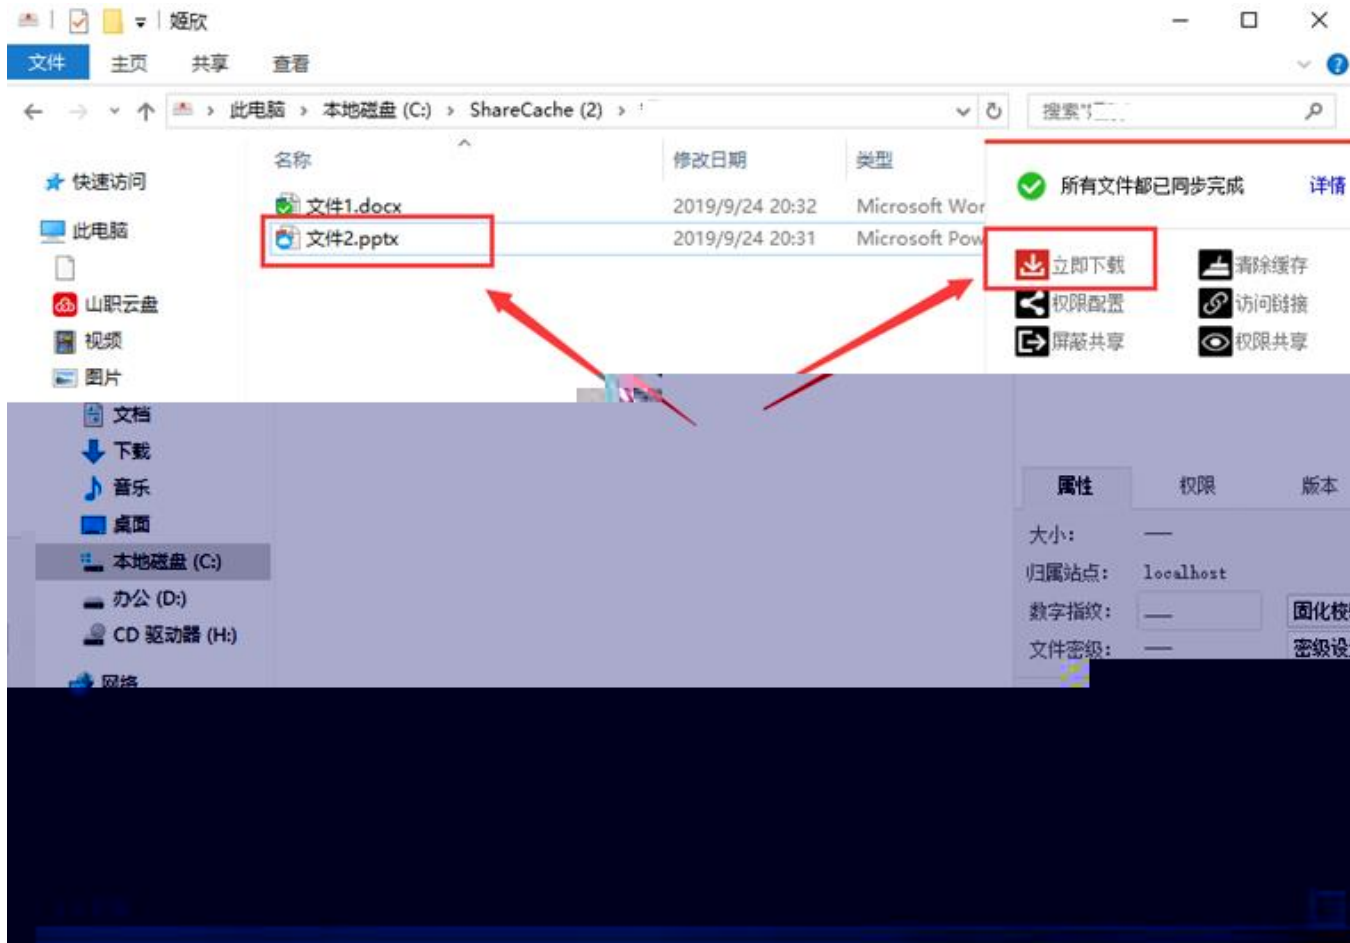

校园云盘

新手指南

目录

一、同步文档

山东职业学院
 SHANDONG POLYTECHNIC

[用户协议](#) [消息 \(0\)](#) [帮助](#) [下载客户端](#) [简体中文](#)

[新建文件夹](#) [上传](#) [权限配置](#)

[文档访问](#)