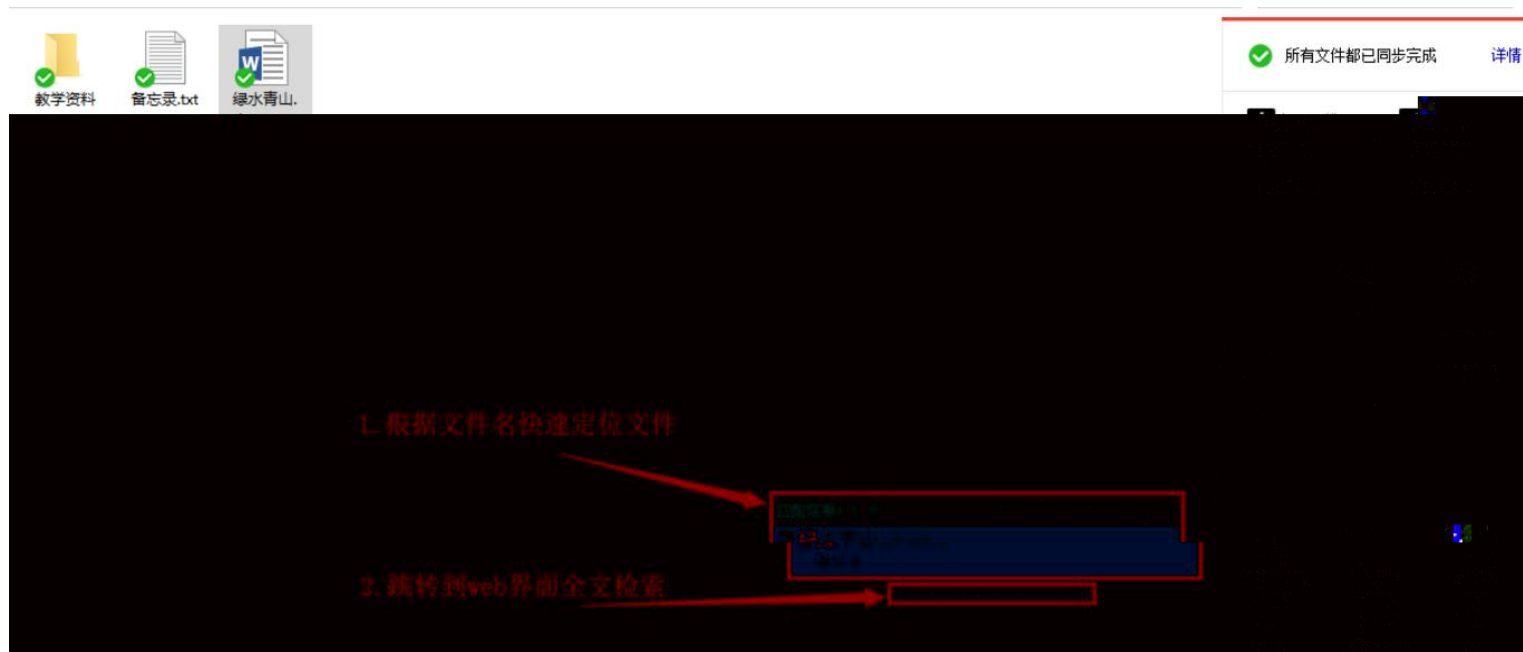

所有文件都已同步完成 [详情](#)

立即下载 清除缓存
权限配置 访问链接
屏蔽共享 发现共享

属性	权限	版本
大小: —		查看大小
文件密级: —		密级设置
数字指纹: —		固化校验
归属站点: —		
锁定者: —		
创建者: —		

群组管理 回收站 搜索
消息中心 审核管理 设置

1. 点击“群组管理”
跳转到web界面进行群组设置

试试输入文档名称的拼音首字母

四、搜索文档

1) 快速定位

2) 全文检索

五、找回文档

1) 历史版本

The screenshot displays a file management interface with a sidebar on the left and a main content area on the right. The sidebar contains three items: '教学资料' (Teaching Materials), '备忘录.txt' (Memo.txt), and '绿水青山.docx' (Green Water Green Mountains.docx). The main content area shows a list of files with a '版本' (Version) tab selected. A red box highlights the version history for '绿水青山.docx', showing two versions: '2018-4-7 22:54' and '2018-4-7 22:25'. A red arrow points to the '还原' (Restore) button next to the older version. Below the version list, there are icons for '群组管理' (Group Management), '回收站' (Recycle Bin), '搜索' (Search), '消息中心' (Message Center), '审核管理' (Review Management), and '设置' (Settings). A search bar at the bottom prompts the user to '试试输入文档名称的拼音首字母' (Try entering the first letter of the document name in pinyin).