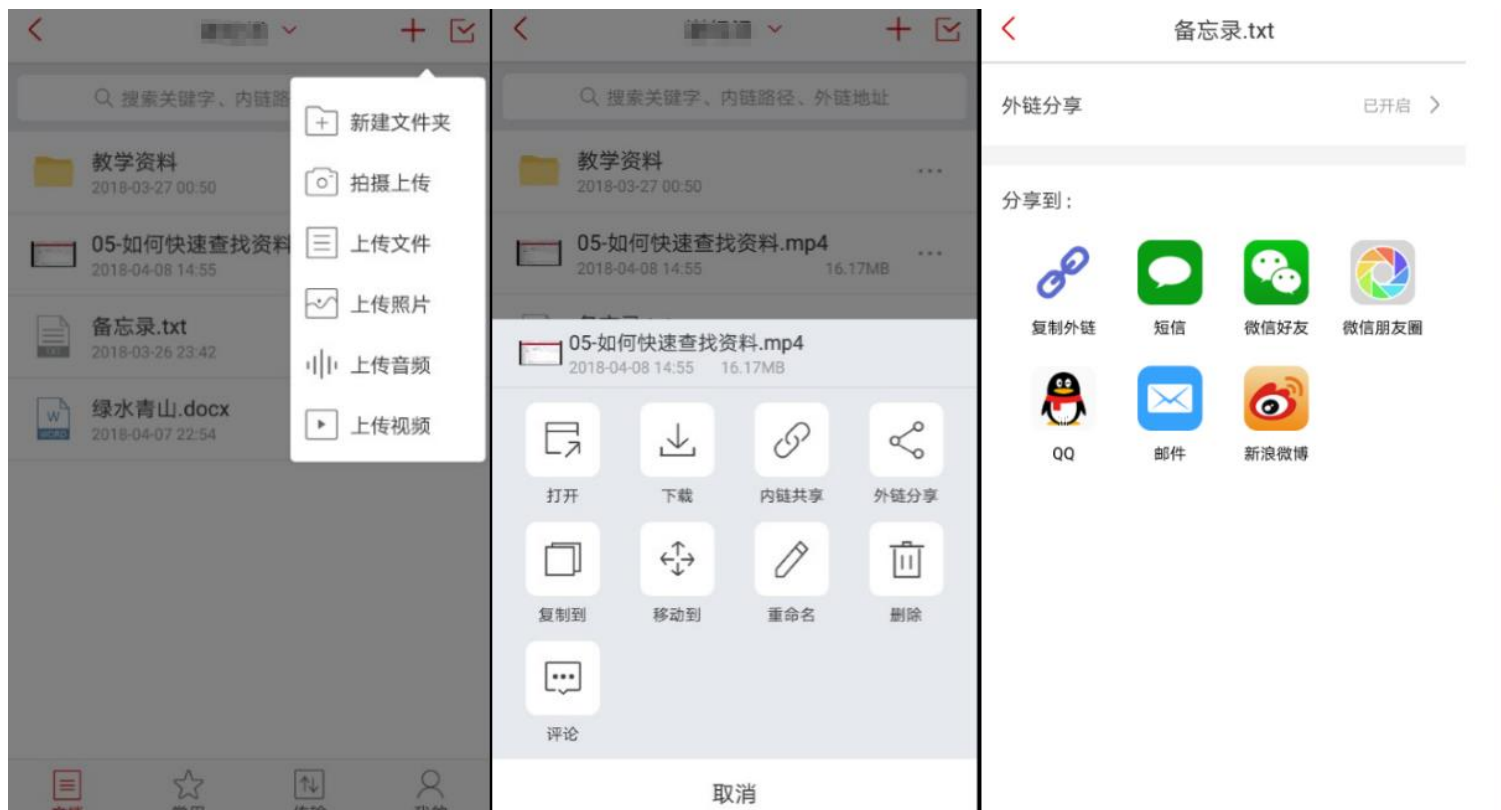

2) 全文检索

五、找回文档

1) 历史版本

The screenshot displays a file management interface with a sidebar on the left and a main content area on the right. The sidebar contains three items: '教学资料' (Teaching Materials), '备忘录.txt' (Memo.txt), and '绿水青山.docx' (Green Water Green Mountains.docx). The main content area shows a list of files with a '版本' (Version) tab selected. A red box highlights the version history for '绿水青山.docx', showing two versions: '2018-4-7 22:54' and '2018-4-7 22:25'. A red arrow points to the '还原' (Restore) button next to the older version. Below the version list, there are icons for '群组管理' (Group Management), '回收站' (Recycle Bin), '搜索' (Search), '消息中心' (Message Center), '审核管理' (Review Management), and '设置' (Settings). A search bar at the bottom prompts the user to '试试输入文档名称的拼音首字母' (Try entering the first letter of the document name in pinyin).

12.9 KB

2) 云端回收站

六、移动访问

■ 应用系统

综合办事大厅

协同办公 公文查阅 办公通知 重点工作 随手拍修 证件采集 短信平台 考试系统

档案系统 基础系统 档案系统 档案系统 档案系统 档案系统 档案系统 档案系统

档案系统 档案系统 档案系统 档案系统 档案系统 档案系统 档案系统 档案系统