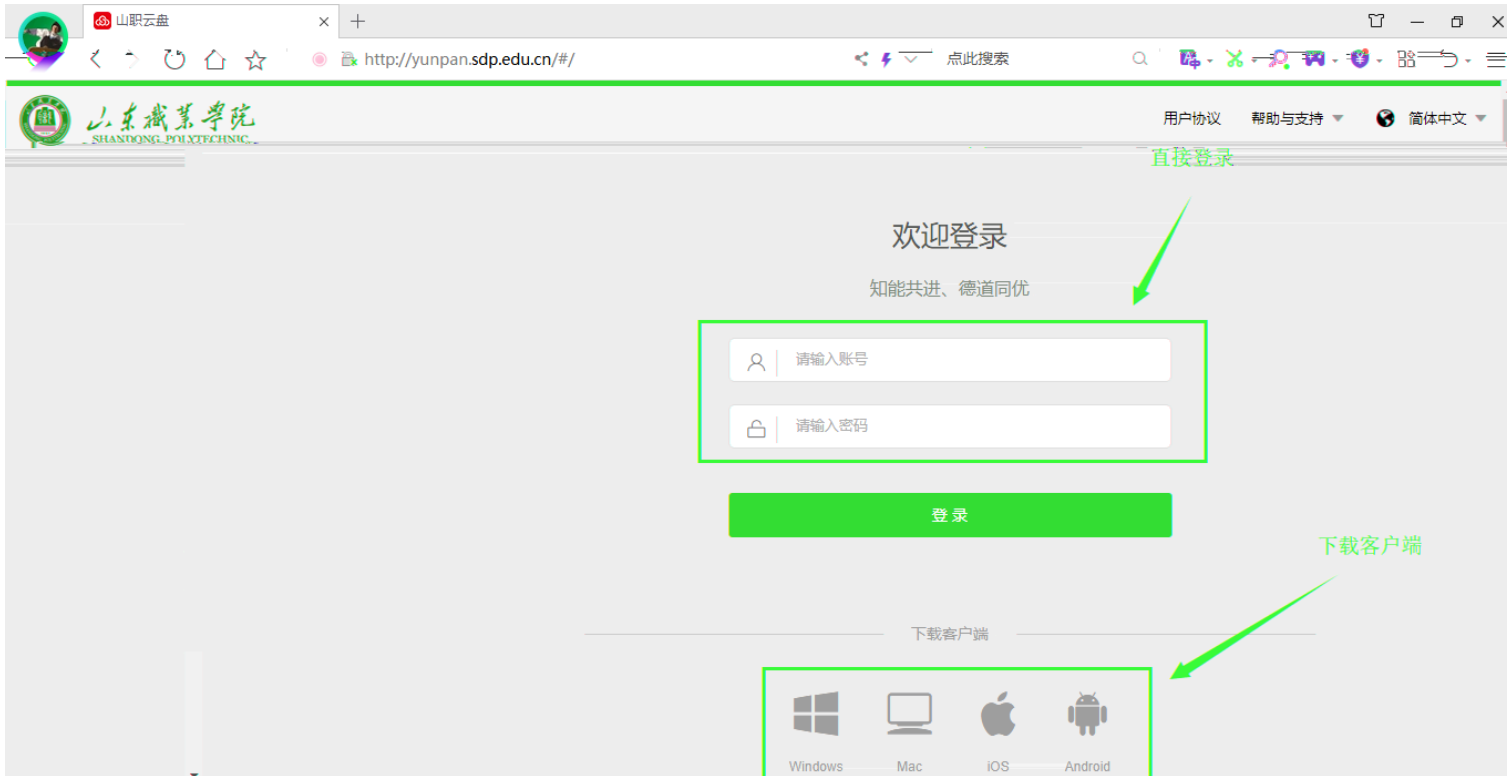

表单管理 主数据管理 员工登录系统

欢迎登录

知能共进、德道同优

请输入账号

请输入密码

登录

下载客户端

Windows Mac